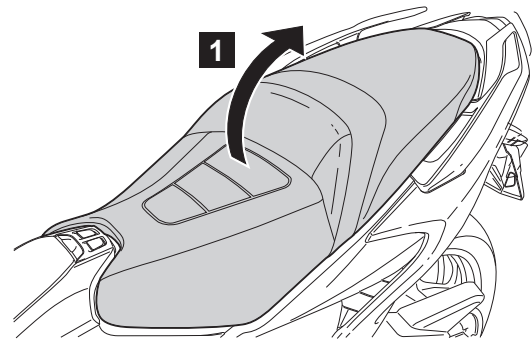

LPH T-MAX (2020)

B3T-F16E0-**-**-**

Posnr.	QTY	
①	1	
②	1	
③	1	
④	3	M5x10
⑤	1	
⑥	1	
⑦	2	M6x20
⑧	1	
⑨	1	
⑩	2	M5
⑪	1	25x12x3
⑫	4	Ø5xØ1,5
⑬	4	Ø16xØ6,5x8
⑭	4	M6x30
⑮	1	
⑯	2	
⑰	1	
⑱	4	Ø16xØ7x1
⑲	1	
⑳	2	YME-W0789-XX-00 Not included