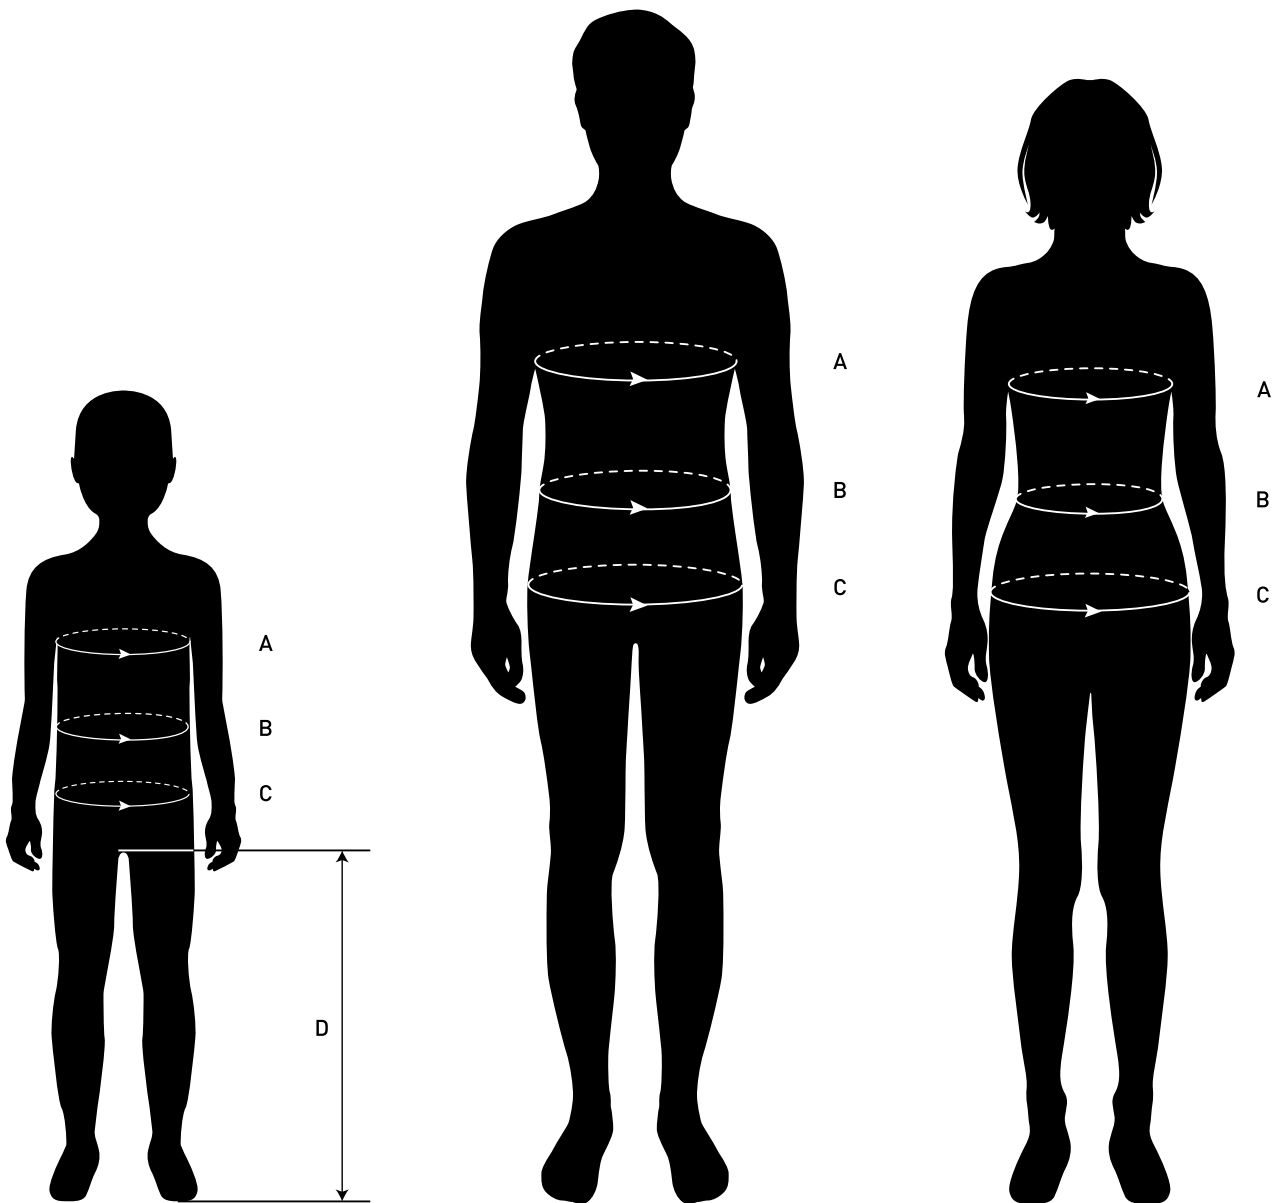

- (A) CHEST WIDTH / TOUR DE POITRINE
- (B) WAIST / TOUR DE TAILLE
- (C) HIP / TOUR DE HANCHE
- (D) INSEAM / ENTREJAMBE
- (E) HAND GIRTH / TOUR DE MAIN

TOPS / MALE

HAUTS / HOMME

SPORT SIZE	MEN SIZE	WAIST	CHEST SIZE
TAILLES SPORT	TAILLES HOMME	TOUR DE TAILLE	TOUR DE POITRINE
XS	42	73-75 cm	83-85 cm
S	44	76-79 cm	86-89 cm
	46	80-83 cm	90-93 cm
M	48	84-87 cm	94-97 cm
	50	88-91 cm	98-101 cm
L	52	92-95 cm	102-105 cm
XL	54	96-99 cm	106-109 cm
	56	100-103 cm	110-113 cm
2XL	58	104-109 cm	114-119 cm
	60	110-115 cm	120-125 cm
3XL	62	116-121cm	126-131 cm

TOPS / FEMALE

HAUTS / FEMME

SPORT SIZE	WOMEN SIZE	WAIST	CHEST SIZE
TAILLES SPORT	TAILLES FEMME	TOUR DE TAILLE	TOUR DE POITRINE
XS	32	74-77 cm	58-61 cm
S	34	78-81 cm	62-65 cm
	36	82-85 cm	66-69 cm
M	38	86-89 cm	70-73 cm
	40	90-93 cm	74-77 cm
L	42	94-97 cm	78-81 cm
XL	44	98-101 cm	82-85 cm
	46	102-105 cm	86-89 cm
2XL	48	106-111 cm	90-95 cm
	50	112-117 cm	96-101 cm
3XL	52	118-123 cm	102-107 cm

SPORTSWEAR FEMALE

SPORTSWEAR FEMME

SPORT SIZE	WOMEN SIZE	WAIST	HIP
TAILLES SPORT	TAILLES FEMME	TOUR DE TAILLE	TOUR DE HANCHE
XS	32	58-61 cm	84-87 cm
S	34	62-65 cm	88-91 cm
	36	66-69 cm	92-95 cm
M	38	70-73 cm	96-99 cm
	40	74-77 cm	100-103 cm
L	42	78-81 cm	104-107 cm
XL	44	82-85 cm	108-111 cm
	46	86-89 cm	112-115 cm
2XL	48	90-95 cm	116-121 cm
	50	96-101 cm	122-127 cm
3XL	52	102-107 cm	128-133 cm

GLOVES / FEMALE GANTS / FEMME

SIZE	HAND GIRTH
TAILLES	TOUR DE MAIN
XXS	18,1 cm
XS	18,4 cm
S	18,7 cm
M	19 cm
L	19,3 cm
XL	19,6 cm
2XL	20 cm
3XL	20,4 cm

GLOVES / KIDS GANTS / HOMME_HAUTS / ENFANT

SIZE	AGE	HAND GIRTH
TAILLES	ÂGE	TOUR DE MAIN
92	18-24 months / mois	9,2 cm
104	3-4 years / ans	9,8 cm
116	5-6 years / ans	10,4 cm
128	7-8 years / ans	11 cm
140	9-10 years / ans	11,6 cm
152	11-12 years / ans	12,4 cm
158	13-14 years / ans	12,8 cm
164	15-16 years / ans	13,2 cm