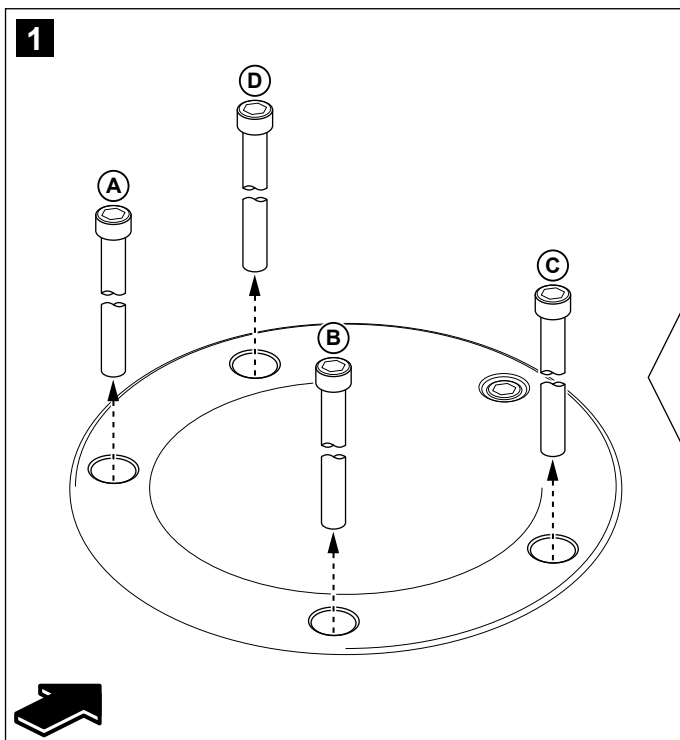

Tankring

YME-FTBAG-RG-00

Posnr.	QTY		
①	1		
②	1		
③	2		(4,5 x 11 mm)
④	2		(M5 x 25 mm)
⑤	2		(M5 x 30 mm)
⑥	2		(M5 x 35 mm)
⑦	2		(M5 x 20 mm)
⑧	2		(M5 x 25 mm)
⑨	2		(M5 x 40 mm)

Tankring

YME-FTBAG-RG-00