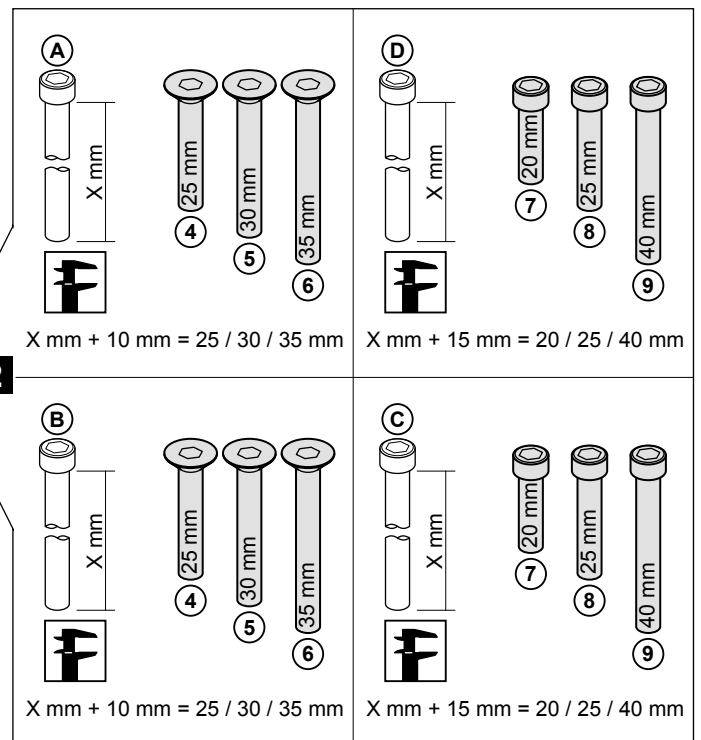

Tankring

YME-FTBAG-RG-00

Posnr.	QTY		
①	1		
②	1		
③	2		(4,5 x 11 mm)
④	2		(M5 x 25 mm)
⑤	2		(M5 x 30 mm)
⑥	2		(M5 x 35 mm)
⑦	2		(M5 x 20 mm)
⑧	2		(M5 x 25 mm)
⑨	2		(M5 x 40 mm)

Tankring

YME-FTBAG-RG-00