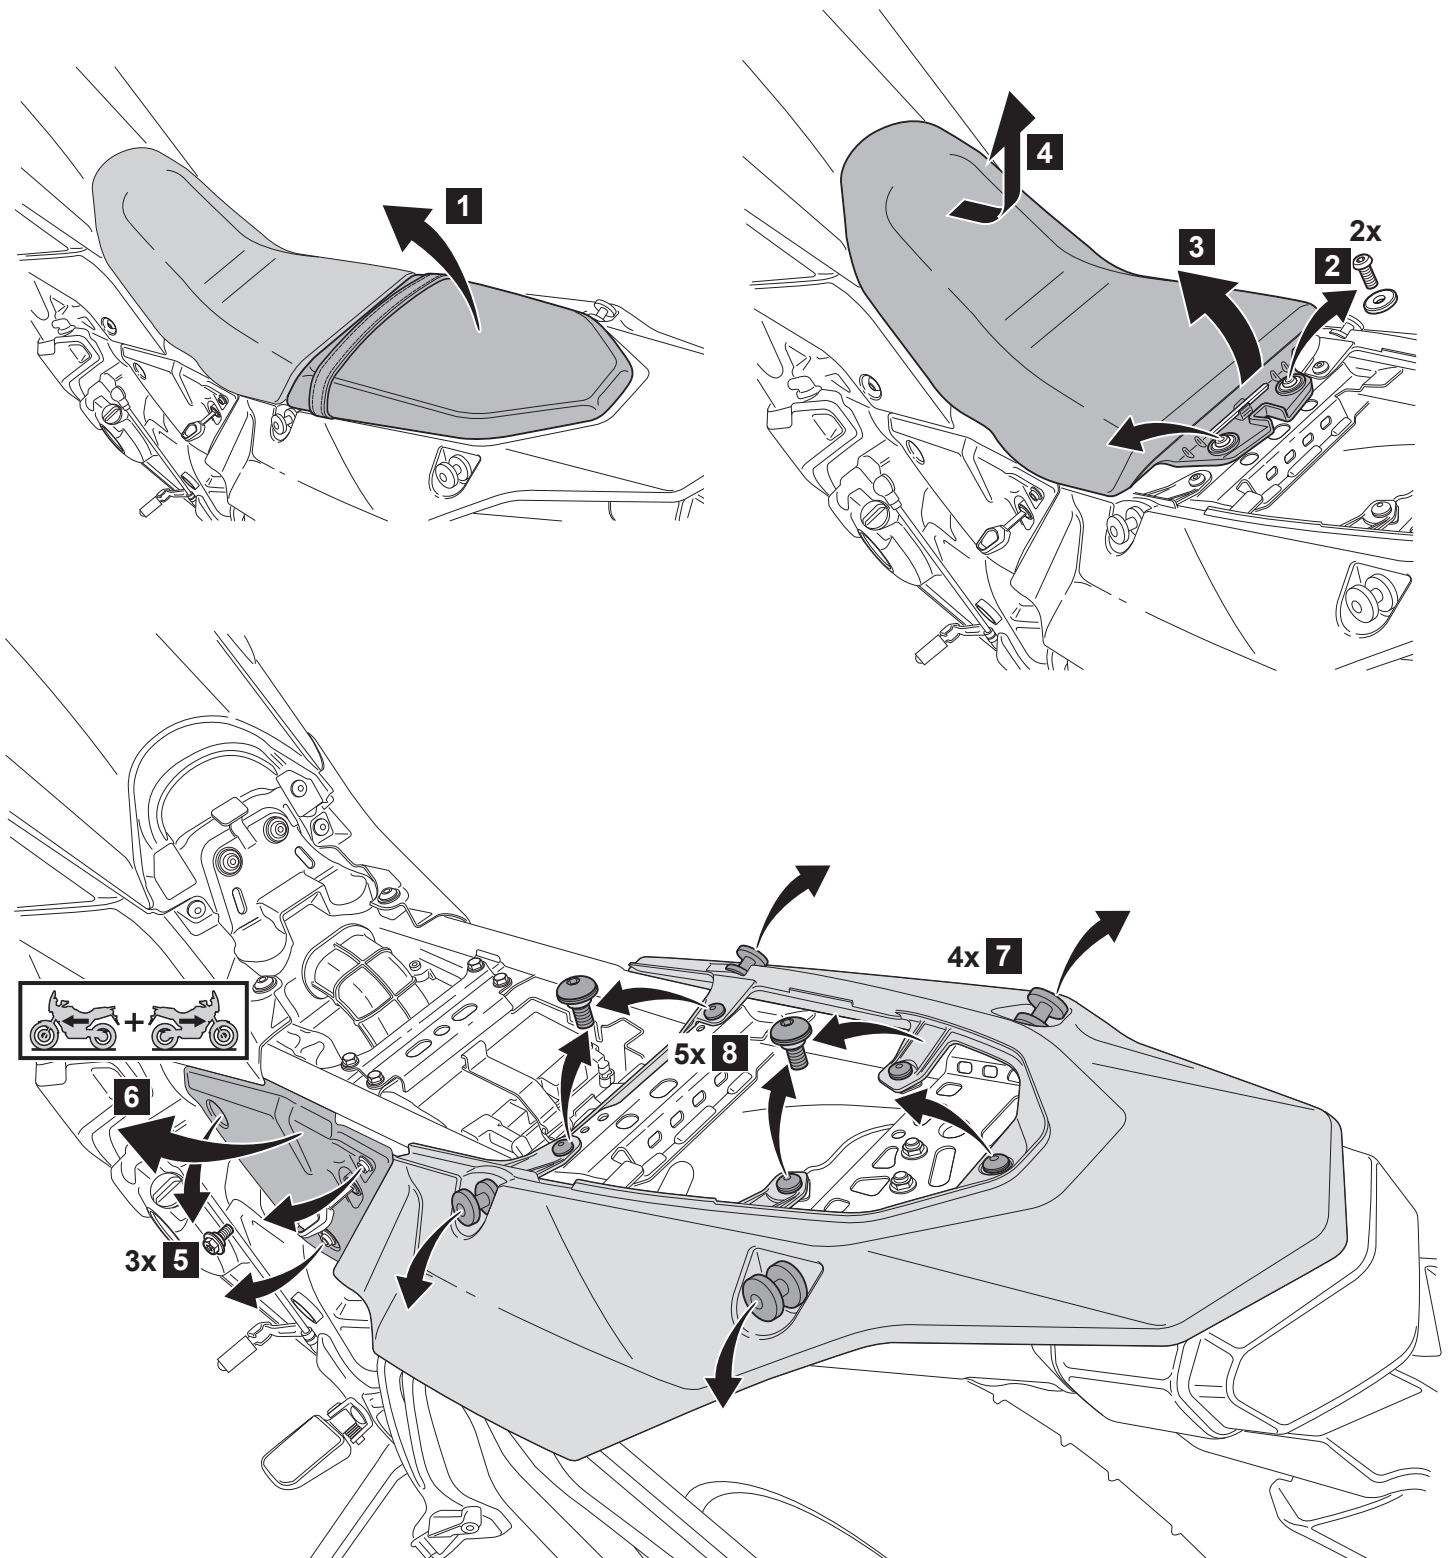

Ténéré 700 License Plate Holder