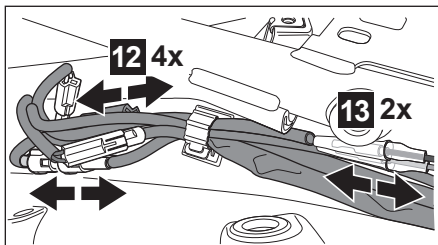

Ténéré 700 License Plate Holder